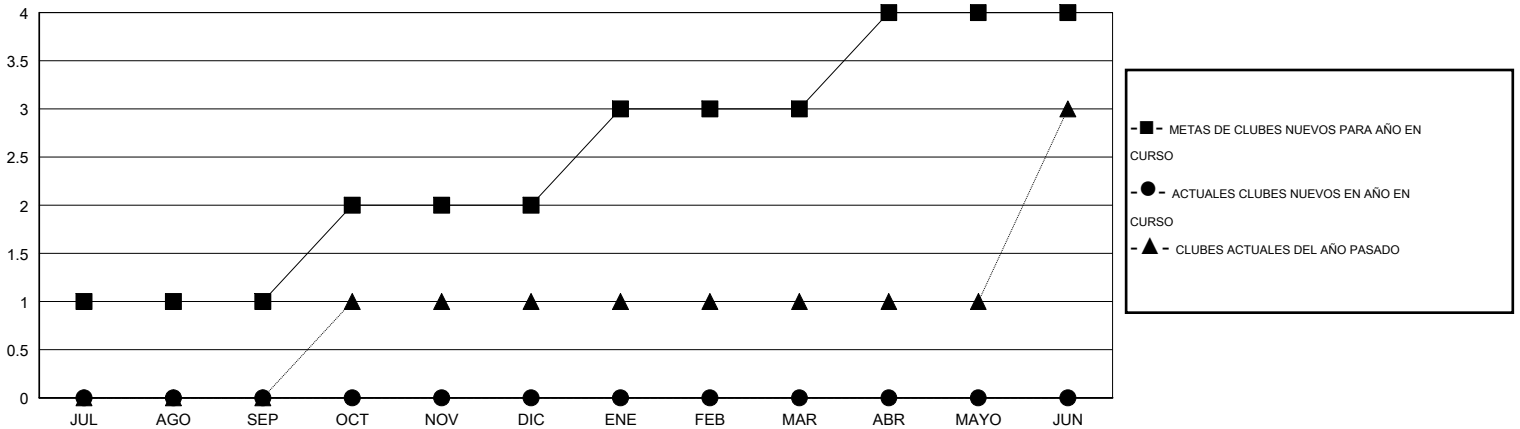

MONTHLY MEMBERSHIP PROGRESS REPORT

District M 1

Results as of: 10/31/2014

GMT: Pedro Marrello

UBICACIÓN PARAGUAY

GMT DE AE 3

Clubes					socios				
RESULTADOS DE 2014-2015					RESULTADOS DE 2014-2015				
TRIMESTRE	META DE CLUBES NUEVOS	NUEVOS CLUBES	CLUBES DADOS DE BAJA	GANANCIA/PÉRDIDA NETA	TRIMESTRE	META DE SOCIOS NUEVOS	SOCIOS FUNDADORES Y NUEVOS SOCIOS AÑADIDOS	SOCIOS DADOS DE BAJA	GANANCIA/PÉRDIDA NETA
JUL/AGO/SEP	1	0	0	0	JUL/AGO/SEP	89	50	53	-3
OCT/NOV/DIC	1	0	0	0	OCT/NOV/DIC	89	47	38	9
ENE/FEB/MAR	1	0	0	0	ENE/FEB/MAR	55	0	0	0
ABR/MAYO/JUN	1	0	0	0	ABR/MAYO/JUN	69	0	0	0

METAS Y CIFRA ACUMULATIVA DE CLUBES NUEVOS

METAS Y CIFRA ACUMULATIVA DE SOCIOS

CLUBES DADOS DE BAJA: 0	16 CLUBS OF 40 AÑADIERON 1 O MÁS SOCIOS NUEVOS	DISTRIBUCIÓN POR SEXO
		MASCULINO 737 (52.72%)
		FEMENINO 661 (47.28%)
SOCIOS DADOS DE BAJA	CLIC AQUÍ PARA DATOS DE SALUD DE CLUB	SOCIOS EN UNIDAD FAMILIAR 440
FALLECIDOS 3		CABEZA DE FAMILIA 180
CLUB CANCELADO 0		NO ES CABEZA DE FAMILIA 260
OTRO 88		
TOTAL 91		