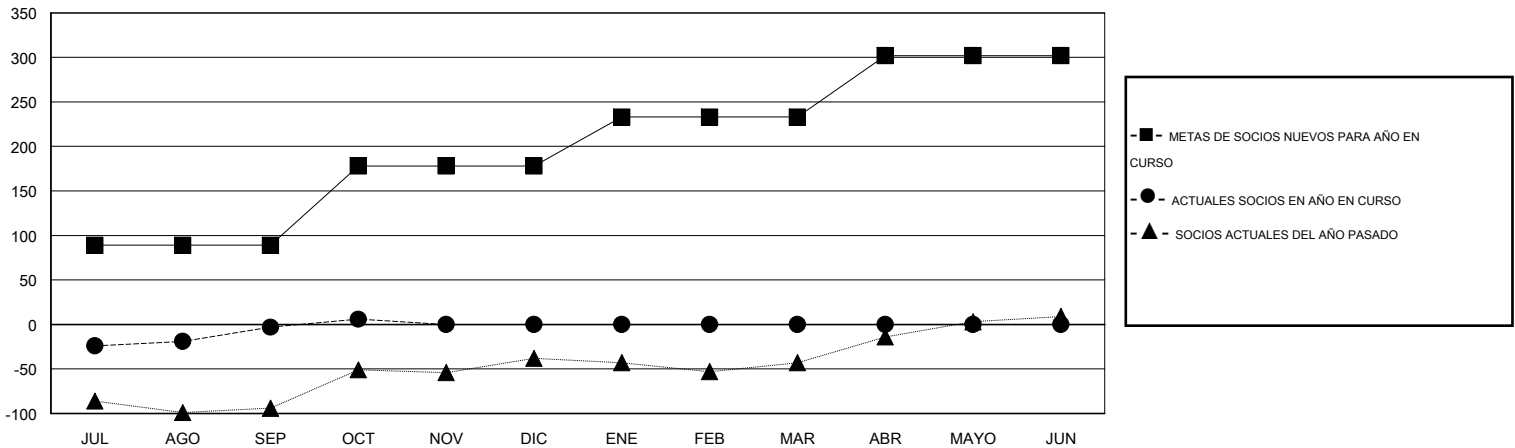

MONTHLY MEMBERSHIP PROGRESS REPORT

District M 1

Results as of: 10/31/2014

GMT: Pedro Marrello

UBICACIÓN PARAGUAY

GMT DE AE 3

Clubes					socios				
RESULTADOS DE 2014-2015					RESULTADOS DE 2014-2015				
TRIMESTRE	META DE CLUBES NUEVOS	NUEVOS CLUBES	CLUBES DADOS DE BAJA	GANANCIA/PÉRDIDA NETA	TRIMESTRE	META DE SOCIOS NUEVOS	SOCIOS FUNDADORES Y NUEVOS SOCIOS AÑADIDOS	SOCIOS DADOS DE BAJA	GANANCIA/PÉRDIDA NETA
JUL/AGO/SEP	1	0	0	0	JUL/AGO/SEP	89	50	53	-3
OCT/NOV/DIC	1	0	0	0	OCT/NOV/DIC	89	47	38	9
ENE/FEB/MAR	1	0	0	0	ENE/FEB/MAR	55	0	0	0
ABR/MAYO/JUN	1	0	0	0	ABR/MAYO/JUN	69	0	0	0

METAS Y CIFRA ACUMULATIVA DE CLUBES NUEVOS

METAS Y CIFRA ACUMULATIVA DE SOCIOS

CLUBES DADOS DE BAJA: 0	16 CLUBS OF 40 AÑADIERON 1 O MÁS SOCIOS NUEVOS	DISTRIBUCIÓN POR SEXO
		MASCULINO 737 (52.72%)
		FEMENINO 661 (47.28%)
SOCIOS DADOS DE BAJA	CLIC AQUÍ PARA DATOS DE SALUD DE CLUB	SOCIOS EN UNIDAD FAMILIAR 440
FALLECIDOS 3		CABEZA DE FAMILIA 180
CLUB CANCELADO 0		NO ES CABEZA DE FAMILIA 260
OTRO 88		
TOTAL 91		